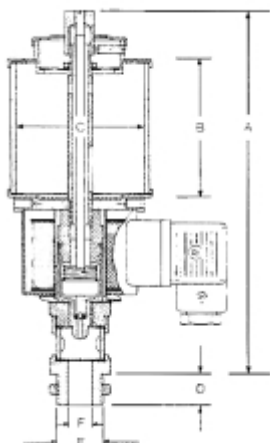

Smeertechniek Rotterdam

Cairostraat 74
3047 BC Rotterdam

T 010 - 466 62 55

F 010 - 466 66 55

E info@smeertechniek.nl

W www.smeertechniek.nl

Scan de QR code om
dit product te bestellen