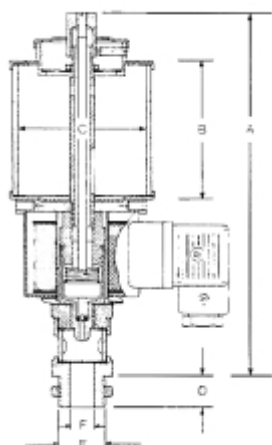

LOS RESERVOIR VOOR ELO 40 NATUURLAS OLIEDRUPPELAAR

Model: 90 01 003 02

Omschrijving

PRIJS OP AANVRAAG.

Neem contact op voor meer informatie.

Type (inhoud)	A:	B:	C:	D:	E (BSP):F:
ELO 40	118	55	40	8	1/8"
ELO 140	150	60	60	15	1/2" (1/4" BSP bi.dr.)
ELO 200	170	80	60	15	1/2" (1/4" BSP bi.dr.)
ELO 500	200	100	80	15	1/2" (1/4" BSP bi.dr.)
ELO 1000	240	120	100	15	1/2" (1/4" BSP bi.dr.)
ELO 2000	285	150	133	15	1/2" (1/4" BSP bi.dr.)
ELO 3000	315	180	150	15	1/2" (1/4" BSP bi.dr.)

Type ELO 40 is leverbaar voor de volgende spanningen:

12 VAC / 50 Hz.

24 VAC / 50 Hz.

48 VAC / 50 Hz.

12 VDC

24 VDC

Type ELO 140 t/m ELO 3000 zijn behalve in de bovengenoemde - ook leverbaar voor de volgende spanningen: