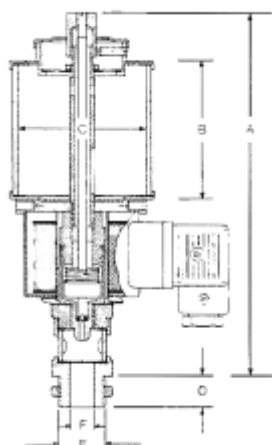

LOS RESERVOIR VOOR ELO 40 PLEXIGLAS OLIEDRUPPELAAR

Model: 90 01 003 01

Description

PRIJS OP AANVRAAG.

Neem contact op voor meer informatie.

Type (inhoud)	A:	B:	C:	D:	E (BSP):F:
ELO 40	118	55	40	8	1/8"
ELO 140	150	60	60	15	1/2" (1/4" BSP bi.dr.)
ELO 200	170	80	60	15	1/2" (1/4" BSP bi.dr.)
ELO 500	200	100	80	15	1/2" (1/4" BSP bi.dr.)
ELO 1000	240	120	100	15	1/2" (1/4" BSP bi.dr.)
ELO 2000	285	150	133	15	1/2" (1/4" BSP bi.dr.)
ELO 3000	315	180	150	15	1/2" (1/4" BSP bi.dr.)

Type ELO 40 is leverbaar voor de volgende spanningen:

12 VAC / 50 Hz.

24 VAC / 50 Hz.

48 VAC / 50 Hz.

12 VDC

24 VDC

Type ELO 140 t/m ELO 3000 zijn behalve in de bovengenoemde - ook leverbaar voor de volgende spanningen: