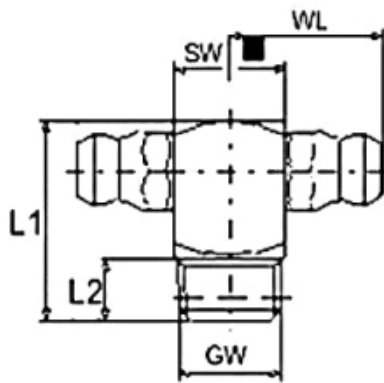

HYDRAULIC SMEERNIPPEL MET DUBBELE KOP - M8.1 - SW9-VIERKANT

Model: 5244178

Omschrijving

Technische gegevens

Draadmaat M8x1

Materiaal Staal

Smeertechniek Rotterdam

Cairostraat 74
3047 BC Rotterdam