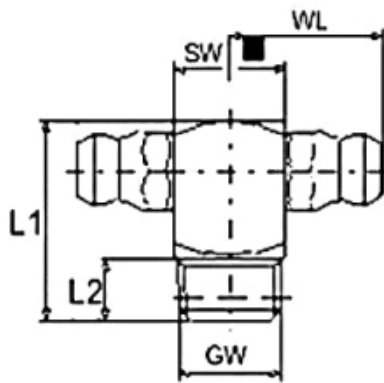

## HYDRAULIC SMEERNIPPEL MET DUBBELE KOP - M8.1 - SW9-VIERKANT

Model: 5244178

### Technische gegevens

Draadmaat M8x1

Materiaal Staal