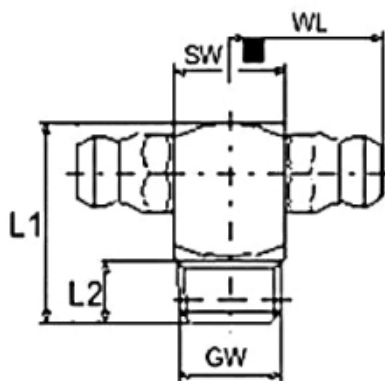

HYDRAULIC SMEERNIPPEL MET DUBBELE KOP - M8.1 - SW9-VIERKANT

Model: 5244178

Description

Technische gegevens

Draadmaat M8x1

Materiaal Staal

Smeertechniek Rotterdam

Cairostraat 74
3047 BC Rotterdam