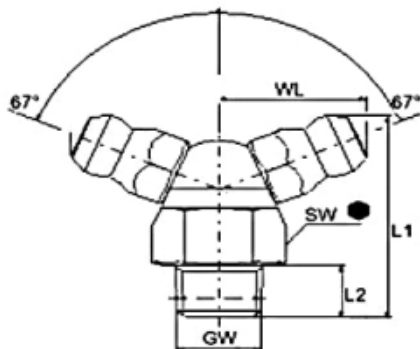

HYDRAULIC SMEERNIPPEL MET DUBBELE KOP M8X1.0 45 GR.

Model: 5244159

Omschrijving

Technische gegevens

Draadmaat M8x1

Materiaal Staal

Smeertechniek Rotterdam

Cairostraat 74
3047 BC Rotterdam