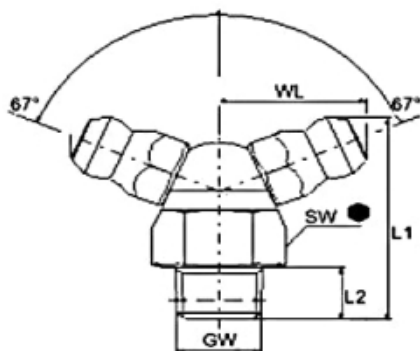

## HYDRAULIC SMEERNIPPEL MET DUBBELE KOP M8X1.0 45 GR.

Model: 5244159

### Description

### Technische gegevens

Draadmaat M8x1

Materiaal Staal