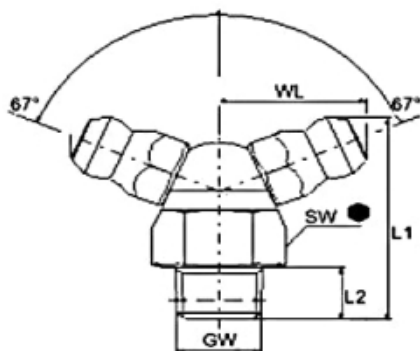

HYDRAULIC SMEERNIPPEL MET DUBBELE KOP M8X1.0 45 GR.

Model: 5244159

Description

Technische gegevens

Draadmaat M8x1

Materiaal Staal

Smeertechniek Rotterdam

Cairostraat 74
3047 BC Rotterdam

T 010 - 466 62 55

F 010 - 466 66 55

E info@smeertechniek.nl

W www.smeertechniek.nl

Scan de QR code om
dit product te bestellen