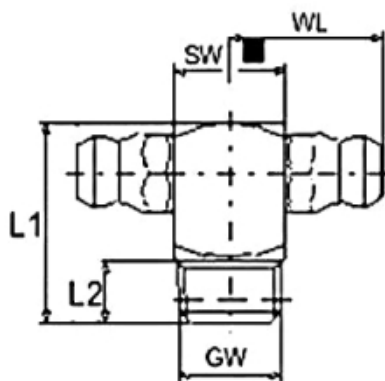

## HYDRAULIC SMEERNIPPEL MET DUBBELE KOP - M10.1 - 90°

Model: 5244094

### Technische gegevens

Draadmaat M10x1

Materiaal Staal