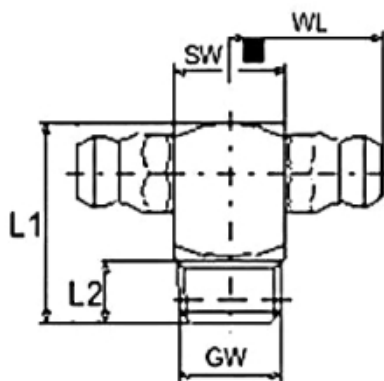

## HYDRAULIC SMEERNIPPEL MET DUBBELE KOP - M10.1 - 90°

Model: 5244094

### Technische gegevens

Draadmaat M10x1

Materiaal Staal