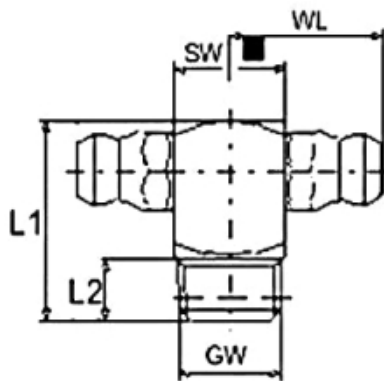

HYDRAULIC SMEERNIPPEL MET DUBBELE KOP - M10.1 - 90°

Model: 5244094

Description

Technische gegevens

Draadmaat M10x1

Materiaal Staal

Smeertechniek Rotterdam

Cairostraat 74
3047 BC Rotterdam