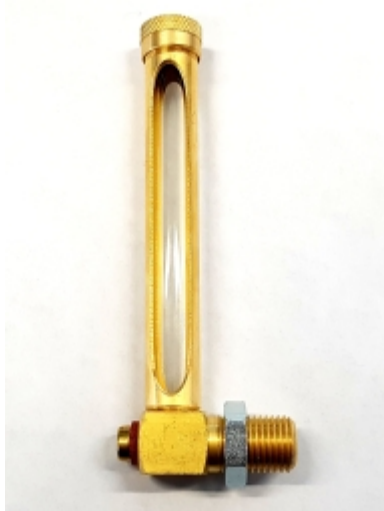

## MESSING HAAKSE OLIESTANDAANWIJZER TYPE 222 - 110 X 1/2 BSP

Model: 20083