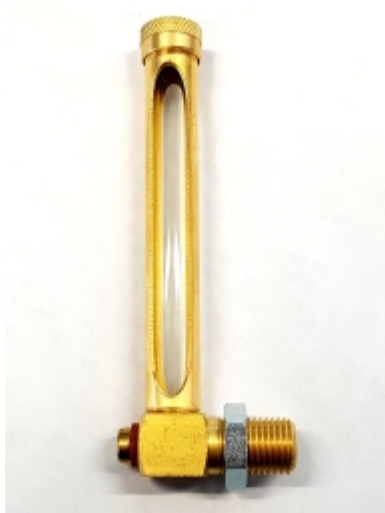

## MESSING HAAKSE OLIESTANDAANWIJZER TYPE 222 - 90 X 3/8 BSP

Model: 20082

### Omschrijving

- met reinigingsschroef
- kijkglas uit natuurglas
- vierkant onderstuk met contraoer
- volgens DIN 3018

### Technische gegevens

Aansluiting	G3/8
Hoogte	90 mm
Materiaal	messing / natuurglas