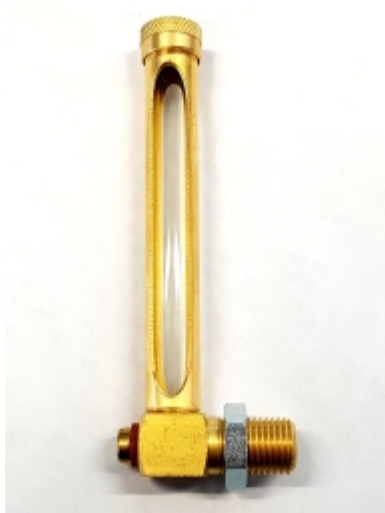

MESSING HAAKSE OLIESTANDAANWIJZER TYPE 222 - 90 X 3/8 BSP

Model: 20082

Omschrijving

- met reinigingsschroef
- kijkglas uit natuurglas
- vierkant onderstuk met contraoer
- volgens DIN 3018

Technische gegevens

Aansluiting	G3/8
Hoogte	90 mm
Materiaal	messing / natuurglas

Smeertechniek Rotterdam

Cairostraat 74
3047 BC Rotterdam

T 010 - 466 62 55

F 010 - 466 66 55

E info@smeertechniek.nl

W www.smeertechniek.nl

Scan de QR code om
dit product te bestellen