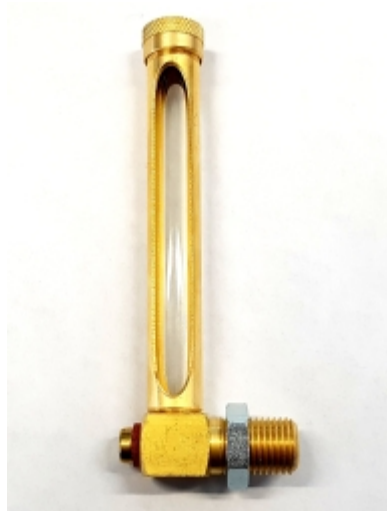

MESSING HAAKSE OLIESTANDAANWIJZER TYPE 222 - 90 X 3/8 BSP

Model: 20082

Description

- met reinigingsschroef
- kijkglas uit natuurglas
- vierkant onderstuk met contraoer
- volgens DIN 3018

Technische gegevens

Aansluiting	G3/8
Hoogte	90 mm
Materiaal	messing / natuurglas

Smeertechniek Rotterdam

Cairostraat 74
3047 BC Rotterdam

T 010 - 466 62 55

F 010 - 466 66 55

E info@smeertechniek.nl

W www.smeertechniek.nl

Scan de QR code om
dit product te bestellen