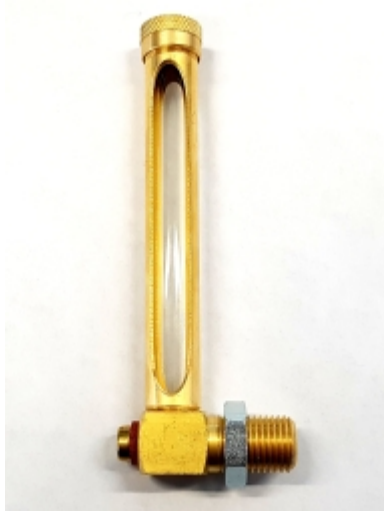

## MESSING HAAKSE OLIESTANDAANWIJZER TYPE 222 - 80 X 3/8 BSP

Model: 20081

### Description

- met reinigingsschroef
- kijkglas uit natuurglas
- vierkant onderstuk met contraoer
- volgens DIN 3018

### Technische gegevens

Aansluiting	G3/8
Hoogte	80 mm
Materiaal	Messing / natuurglas