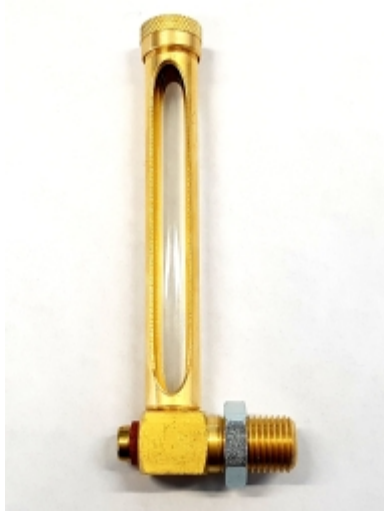

MESSING HAAKSE OLIESTANDAANWIJZER TYPE 222 - 50 X 1/4 BSP

Model: 20057

Description

- met reinigingsschroef
- kijkglas uit natuurglas
- vierkant onderstuk met contraoer
- volgens DIN 3018

Technische gegevens

Aansluiting	G1/4"
Hoogte	50 mm
Materiaal	messing / natuurglas

Smeertechniek Rotterdam

Cairostraat 74
3047 BC Rotterdam

T 010 - 466 62 55

F 010 - 466 66 55

E info@smeertechniek.nl

W www.smeertechniek.nl

Scan de QR code om
dit product te bestellen