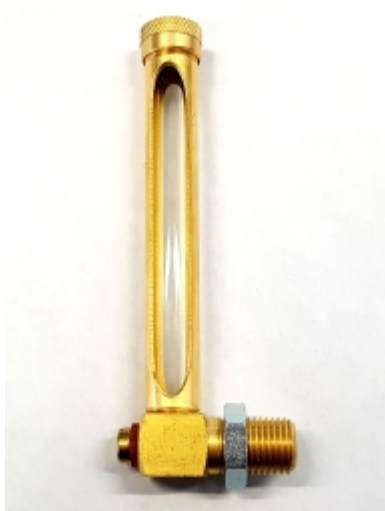

MESSING HAAKSE OLIESTANDAANWIJZER TYPE 222 - 200 X 3/8 BSP

Model: 20040

Omschrijving

- met reinigingsschroef
- kijkglas uit natuurglas
- vierkant onderstuk met contraoer
- volgens DIN 3018

Technische gegevens

Aansluiting	G3/8
Hoogte	200 mm
Materiaal	messing/ natuurglas

Smeertechniek Rotterdam

Cairostraat 74
3047 BC Rotterdam

T 010 - 466 62 55

F 010 - 466 66 55

E info@smeertechniek.nl

W www.smeertechniek.nl

Scan de QR code om
dit product te bestellen