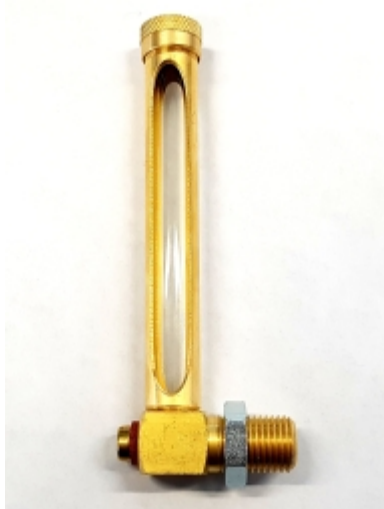

MESSING HAAKSE OLIESTANDAANWIJZER TYPE 222 - 200 X 3/8 BSP

Model: 20040

Description

- met reinigingsschroef
- kijkglas uit natuurglas
- vierkant onderstuk met contraoer
- volgens DIN 3018

Technische gegevens

Aansluiting	G3/8
Hoogte	200 mm
Materiaal	messing/ natuurglas

Smeertechniek Rotterdam

Cairostraat 74
3047 BC Rotterdam

T 010 - 466 62 55

F 010 - 466 66 55

E info@smeertechniek.nl

W www.smeertechniek.nl

Scan de QR code om
dit product te bestellen