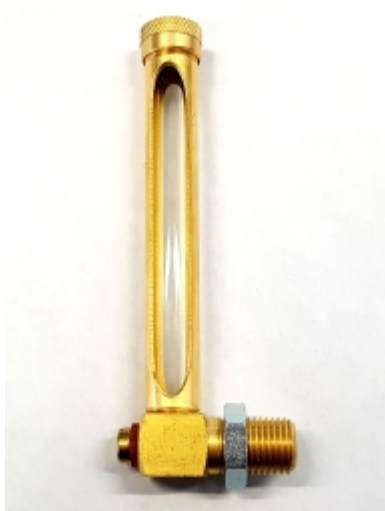

## MESSING HAAKSE OLIESTANDAANWIJZER TYPE 222 - 200 X 1/8 BSP

Model: 20035

### Description

- met reinigingsschroef
- kijkglas uit natuurglas
- vierkant onderstuk met contraoer
- volgens DIN 3018

### Technische gegevens

<b>Aansluiting</b>	G1/8"
<b>Hoogte</b>	200 mm
<b>Materiaal</b>	messing / natuurglas