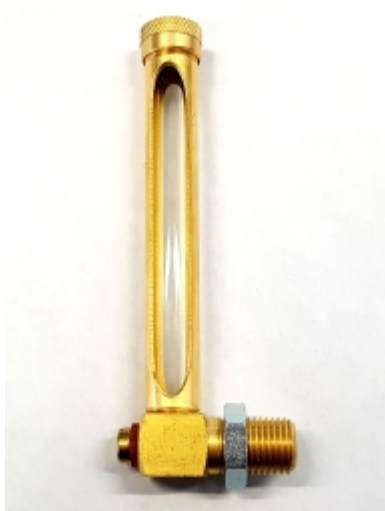

MESSING HAAKSE OLIESTANDAANWIJZER TYPE 222 - 175 X 1/4 BSP

Model: 20031

Description

- Met reinigingsschroef
- kijkglas uit natuurglas
- vierkant onderstuk met contraoer
- volgens DIN 3018

Technische gegevens

Aansluiting	G1/4
Hoogte	175 mm
Materiaal	Messing / natuurglas

Smeertechniek Rotterdam

Cairostraat 74
3047 BC Rotterdam

T 010 - 466 62 55

F 010 - 466 66 55

E info@smeertechniek.nl

W www.smeertechniek.nl

Scan de QR code om
dit product te bestellen