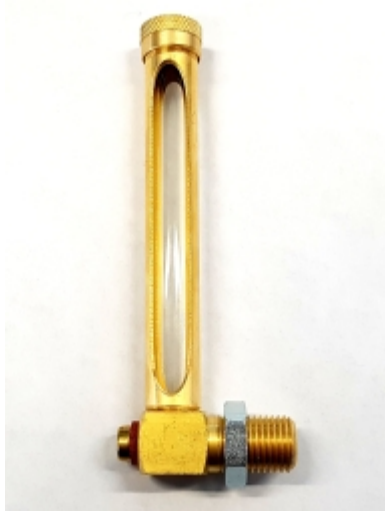

MESSING HAAKSE OLIESTANDAANWIJZER TYPE 222 - 300 X 1/2 BSP

Model: 20029

Smeertechniek Rotterdam

Cairostraat 74
3047 BC Rotterdam

T 010 - 466 62 55

F 010 - 466 66 55

E info@smeertechniek.nl

W www.smeertechniek.nl