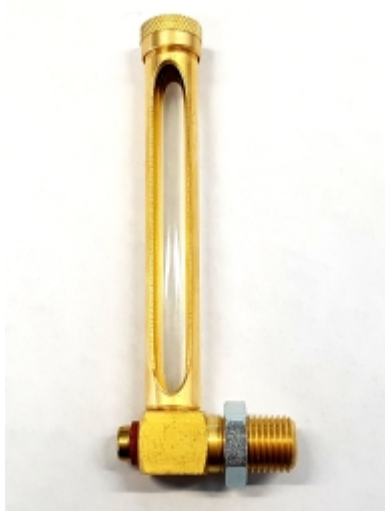

## MESSING HAAKSE OLIESTANDAANWIJZER TYPE 222 - 150 X 1/2 BSP

Model: 20026

### Omschrijving

- met reinigingsschroef
- kijkglas uit natuurglas
- vierkant onderstuk met contraoer
- volgens DIN 3018

### Technische gegevens

Aansluiting	G1/2"
Hoogte	150 mm