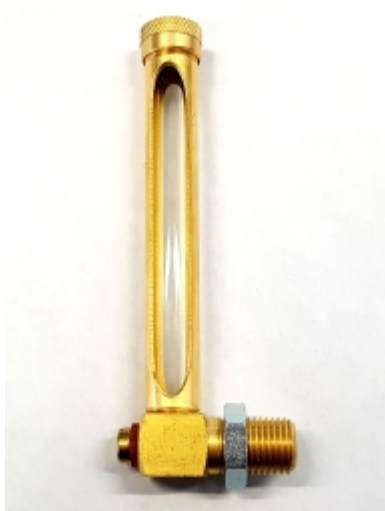

## MESSING HAAKSE OLIESTANDAANWIJZER TYPE 222 - 150 X 1/4 BSP

Model: 20015

### Omschrijving

- met reinigingsschroef
- kijkglas uit natuurglas
- vierkant onderstuk met contraoer
- volgens DIN 3018

### Technische gegevens

Aansluiting	G1/4
Hoogte	150 mm