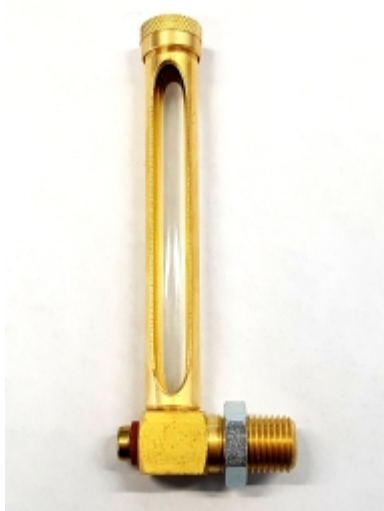

MESSING HAAKSE OLIESTANDAANWIJZER TYPE 222 - 150 X 1/4 BSP

Model: 20015

Omschrijving

- met reinigingsschroef
- kijkglas uit natuurglas
- vierkant onderstuk met contraoer
- volgens DIN 3018

Technische gegevens

Aansluiting	G1/4
Hoogte	150 mm

Smeertechniek Rotterdam

Cairostraat 74
3047 BC Rotterdam

T 010 - 466 62 55

F 010 - 466 66 55

E info@smeertechniek.nl

W www.smeertechniek.nl

Scan de QR code om
dit product te bestellen