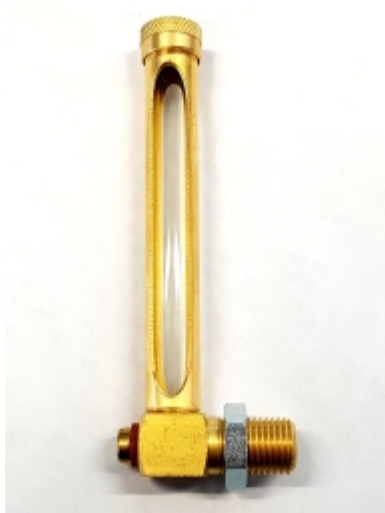

MESSING HAAKSE OLIESTANDAANWIJZER TYPE 222 - 150 X 1/4 BSP

Model: 20015

Description

- met reinigingsschroef
- kijkglas uit natuurglas
- vierkant onderstuk met contraoer
- volgens DIN 3018

Technische gegevens

Aansluiting	G1/4
Hoogte	150 mm

Smeertechniek Rotterdam

Cairostraat 74
3047 BC Rotterdam

T 010 - 466 62 55

F 010 - 466 66 55

E info@smeertechniek.nl

W www.smeertechniek.nl

Scan de QR code om
dit product te bestellen