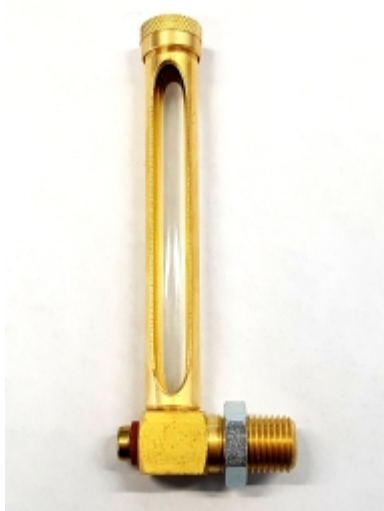

MESSING HAAKSE OLIESTANDAANWIJZER TYPE 222 - 125 X 1/2 BSP

Model: 20014

Omschrijving

- met reinigingsschroef
- kijkglas uit natuurglas
- vierkant onderstuk met contraoer
- volgens DIN 3018

Technische gegevens

Aansluiting	G1/2
Hoogte	125 mm

Smeertechniek Rotterdam

Cairostraat 74
3047 BC Rotterdam

T 010 - 466 62 55

F 010 - 466 66 55

E info@smeertechniek.nl

W www.smeertechniek.nl

Scan de QR code om
dit product te bestellen