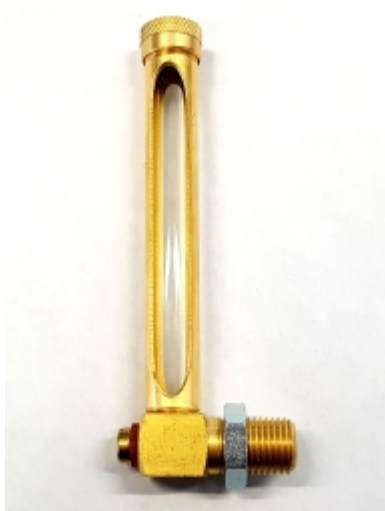

## MESSING HAAKSE OLIESTANDAANWIJZER TYPE 222 - 125 X 1/4 BSP

Model: 20011

### Omschrijving

- met reinigingsschroef
- kijkglas uit natuurglas
- vierkant onderstuk met contraoer
- volgens DIN 301

### Technische gegevens

Aansluiting	G1/4
Hoogte	125 mm