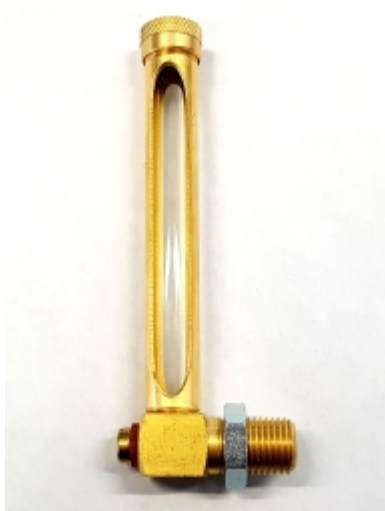

MESSING HAAKSE OLIESTANDAANWIJZER TYPE 222 - 125 X 1/4 BSP

Model: 20011

Omschrijving

- met reinigingsschroef
- kijkglas uit natuurglas
- vierkant onderstuk met contraoer
- volgens DIN 301

Technische gegevens

Aansluiting	G1/4
Hoogte	125 mm

Smeertechniek Rotterdam

Cairostraat 74
3047 BC Rotterdam

T 010 - 466 62 55

F 010 - 466 66 55

E info@smeertechniek.nl

W www.smeertechniek.nl

Scan de QR code om
dit product te bestellen