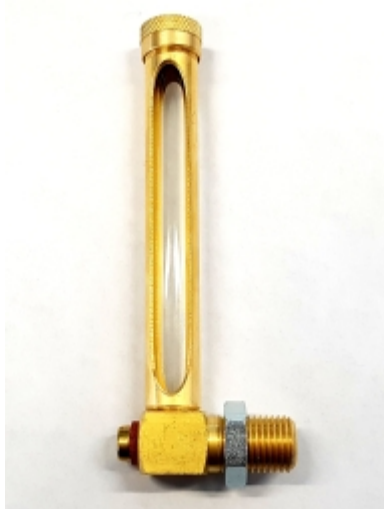

MESSING HAAKSE OLIESTANDAANWIJZER TYPE 222 - 100 X 3/8 BSP

Model: 20010

Omschrijving

- met reinigingsschroef
- kijkglas uit natuurglas
- vierkant onderstuk met contraoer
- volgens DIN 3018

Technische gegevens

Aansluiting	G3/8
Hoogte	100 mm

Smeertechniek Rotterdam

Cairostraat 74
3047 BC Rotterdam

T 010 - 466 62 55

F 010 - 466 66 55

E info@smeertechniek.nl

W www.smeertechniek.nl

Scan de QR code om
dit product te bestellen