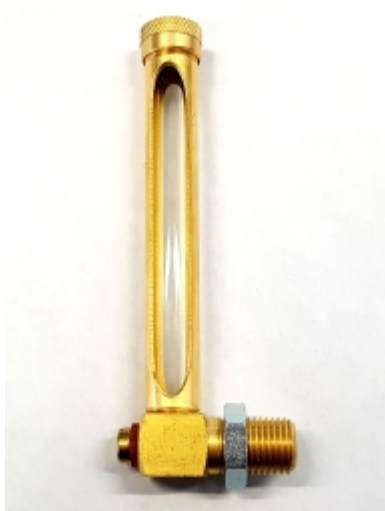

MESSING HAAKSE OLIESTANDAANWIJZER TYPE 222 - 100 X 3/8 BSP

Model: 20010

Omschrijving

- met reinigingsschroef
- kijkglas uit natuurglas
- vierkant onderstuk met contraoer
- volgens DIN 3018

Technische gegevens

Aansluiting	G3/8
Hoogte	100 mm

Smeertechniek Rotterdam

Cairostraat 74
3047 BC Rotterdam

T 010 - 466 62 55

F 010 - 466 66 55

E info@smeertechniek.nl

W www.smeertechniek.nl

Scan de QR code om
dit product te bestellen