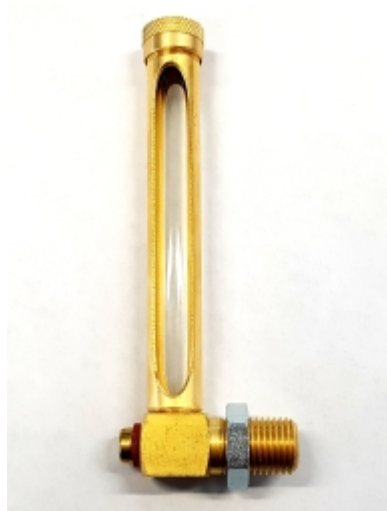

MESSING HAAKSE OLIESTANDAANWIJZER TYPE 222 - 100 X 3/8 BSP

Model: 20010

Description

- met reinigingsschroef
- kijkglas uit natuurglas
- vierkant onderstuk met contraoer
- volgens DIN 3018

Technische gegevens

Aansluiting	G3/8
Hoogte	100 mm

Smeertechniek Rotterdam

Cairostraat 74
3047 BC Rotterdam

T 010 - 466 62 55

F 010 - 466 66 55

E info@smeertechniek.nl

W www.smeertechniek.nl

Scan de QR code om
dit product te bestellen