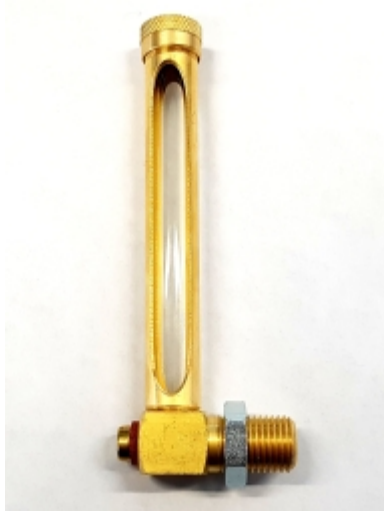

MESSING HAAKSE OLIESTANDAANWIJZER TYPE 222 - 100 X 1/4 BSP

Model: 20000

Omschrijving

- met reinigingsschroef
- kijkglas uit natuurglas
- vierkant onderstuk met contraoer
- volgens DIN 3018

Technische gegevens

Aansluiting	G1/4
Hoogte	100 mm

Smeertechniek Rotterdam

Cairostraat 74
3047 BC Rotterdam

T 010 - 466 62 55

F 010 - 466 66 55

E info@smeertechniek.nl

W www.smeertechniek.nl

Scan de QR code om
dit product te bestellen