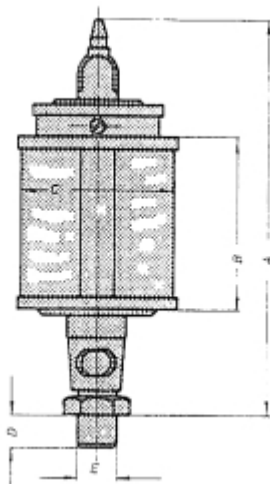

HANDBEDIENDE OLIEDRUPPELPOT UNI 150 X 180 NATUURGLAS

Model: 1711 2104

Omschrijving

Uni oliedruppelpotten zijn leverbaar met reservoir van plexiglas en natuurglas.

De druppelinstelling is nauwkeurig instelbaar en regelbaar. De pot is voorzien van een vulschaal met stofdeksel. Duidelijk druppel-controleglas.

Type :	Draad E (BSP):	A :	B :	C :	D :	Inh. ml. :
UNI 25	1/8 1/4	72	28	25	8	10
UNI 30	1/8 1/4	77	30	30	8	20
UNI 40	1/8 1/4	100	40	40	10	36
UNI 50	1/4 3/8	110	50	50	12	84
UNI 60	1/4 3/8 1/2	120	60	60	12	140
UNI 60 x 80	1/4 3/8 1/2	140	80	60	12	200
UNI 80 x 100	1/2 3/4 1/4 bi.dr.	160	100	80	16	500
UNI 100 x 100	1/2 3/4 1/4 bi.dr.	185	100	100	16	750
UNI 100 x 120	1/2 3/4 1/4 bi.dr.	195	120	100	16	1000
UNI 130 x 150	1/2 3/4 1/4 bi.dr.	240	150	130	16	2000
UNI 150 x 180	1/2 3/4 1/4 bi.dr.	270	180	150	16	3000