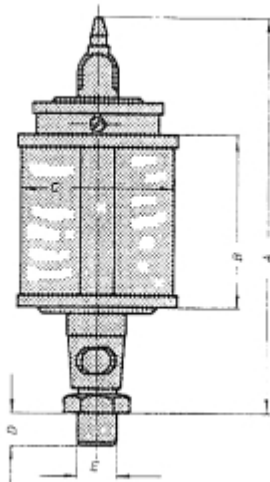

HANDBEDIENDE OLIEDRUPPELPOT UNI 150 X 180 NATUURGLAS

Model: 1711 2104

Description

Uni oliedruppelpotten zijn leverbaar met reservoir van plexiglas en natuurglas.

De druppelinstelling is nauwkeurig instelbaar en regelbaar. De pot is voorzien van een vulschaal met stofdeksel. Duidelijk druppel-controleglas.

Type :	Draad E (BSP):			A :	B :	C :	D :	Inh. ml. :
UNI 25	1/8	1/4		72	28	25	8	10
UNI 30	1/8	1/4		77	30	30	8	20
UNI 40	1/8	1/4		100	40	40	10	36
UNI 50	1/4	3/8		110	50	50	12	84
UNI 60	1/4	3/8	1/2	120	60	60	12	140
UNI 60 x 80	1/4	3/8	1/2	140	80	60	12	200
UNI 80 x 100	1/2	3/4	1/4 bi.dr.	160	100	80	16	500
UNI 100 x 100	1/2	3/4	1/4 bi.dr.	185	100	100	16	750
UNI 100 x 120	1/2	3/4	1/4 bi.dr.	195	120	100	16	1000
UNI 130 x 150	1/2	3/4	1/4 bi.dr.	240	150	130	16	2000
UNI 150 x 180	1/2	3/4	1/4 bi.dr.	270	180	150	16	3000