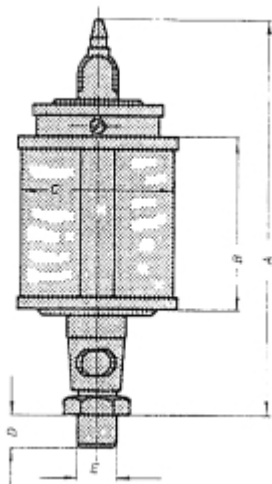

HANDBEDIENDE OLIEDRUPPELPOT UNI 150 X 180 PLEXIGLAS

Model: 1711 1104

Omschrijving

Uni oliedruppelpotten zijn leverbaar met reservoir van plexiglas en natuurglas.

De druppelinstelling is nauwkeurig instelbaar en regelbaar. De pot is voorzien van een vulschaal met stofdeksel. Duidelijk druppel-controleglas.

Type :	Draad E (BSP):	A :	B :	C :	D :	Inh. ml. :
UNI 25	1/8 1/4	72	28	25	8	10
UNI 30	1/8 1/4	77	30	30	8	20
UNI 40	1/8 1/4	100	40	40	10	36
UNI 50	1/4 3/8	110	50	50	12	84
UNI 60	1/4 3/8 1/2	120	60	60	12	140
UNI 60 x 80	1/4 3/8 1/2	140	80	60	12	200
UNI 80 x 100	1/2 3/4 1/4 bi.dr.	160	100	80	16	500
UNI 100 x 100	1/2 3/4 1/4 bi.dr.	185	100	100	16	750
UNI 100 x 120	1/2 3/4 1/4 bi.dr.	195	120	100	16	1000
UNI 130 x 150	1/2 3/4 1/4 bi.dr.	240	150	130	16	2000
UNI 150 x 180	1/2 3/4 1/4 bi.dr.	270	180	150	16	3000