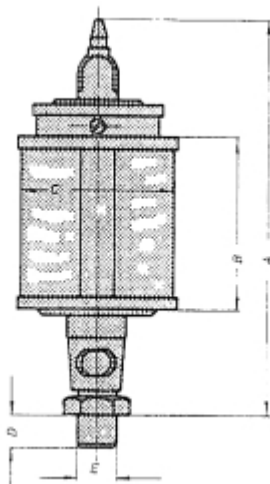

HANDBEDIENDE OLIEDRUPPELPOT UNI 150 X 180 PLEXIGLAS

Model: 1711 1104

Description

Uni oliedruppelpotten zijn leverbaar met reservoir van plexiglas en natuurglas.

De druppelinstelling is nauwkeurig instelbaar en regelbaar. De pot is voorzien van een vulschaal met stofdeksel. Duidelijk druppel-controleglas.

Type :	Draad E (BSP):		A :	B :	C :	D :	Inh. ml. :
UNI 25	1/8	1/4	72	28	25	8	10
UNI 30	1/8	1/4	77	30	30	8	20
UNI 40	1/8	1/4	100	40	40	10	36
UNI 50	1/4	3/8	110	50	50	12	84
UNI 60	1/4	3/8	120	60	60	12	140
UNI 60 x 80	1/4	3/8	140	80	60	12	200
UNI 80 x 100	1/2	3/4	160	100	80	16	500
UNI 100 x 100	1/2	3/4	185	100	100	16	750
UNI 100 x 120	1/2	3/4	195	120	100	16	1000
UNI 130 x 150	1/2	3/4	240	150	130	16	2000
UNI 150 x 180	1/2	3/4	270	180	150	16	3000