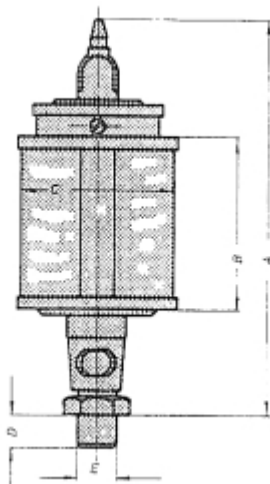

HANDBEDIENDE OLIEDRUPPELPOT UNI 150 X 180 PLEXIGLAS

Model: 1711 1104

Description

Uni oliedruppelpotten zijn leverbaar met reservoir van plexiglas en natuurglas.
De druppelinstelling is nauwkeurig instelbaar en regelbaar. De pot is voorzien van een vulschaal met stofdeksel. Duidelijk druppel-controleglas.

Type :	Draad E (BSP):	A :	B :	C :	D :	Inh. ml. :
UNI 25	1/8 1/4	72	28	25	8	10
UNI 30	1/8 1/4	77	30	30	8	20
UNI 40	1/8 1/4	100	40	40	10	36
UNI 50	1/4 3/8	110	50	50	12	84
UNI 60	1/4 3/8 1/2	120	60	60	12	140
UNI 60 x 80	1/4 3/8 1/2	140	80	60	12	200
UNI 80 x 100	1/2 3/4 1/4 bi.dr.	160	100	80	16	500
UNI 100 x 100	1/2 3/4 1/4 bi.dr.	185	100	100	16	750
UNI 100 x 120	1/2 3/4 1/4 bi.dr.	195	120	100	16	1000
UNI 130 x 150	1/2 3/4 1/4 bi.dr.	240	150	130	16	2000
UNI 150 x 180	1/2 3/4 1/4 bi.dr.	270	180	150	16	3000