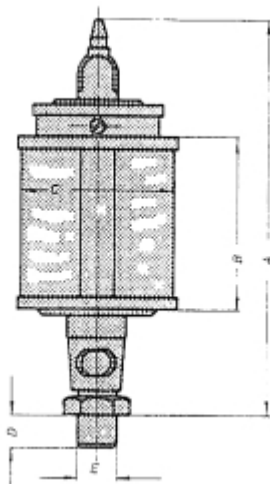

HANDBEDIENDE OLIEDRUPPELPOT UNI 130 X 150 NATUURGLAS

Model: 1710 2104

Omschrijving

Uni oliedruppelpotten zijn leverbaar met reservoir van plexiglas en natuurglas.

De druppelinstelling is nauwkeurig instelbaar en regelbaar. De pot is voorzien van een vulschaal met stofdeksel. Duidelijk druppel-controleglas.

Type :	Draad E (BSP):	A :	B :	C :	D :	Inh. ml. :
UNI 25	1/8 1/4	72	28	25	8	10
UNI 30	1/8 1/4	77	30	30	8	20
UNI 40	1/8 1/4	100	40	40	10	36
UNI 50	1/4 3/8	110	50	50	12	84
UNI 60	1/4 3/8 1/2	120	60	60	12	140
UNI 60 x 80	1/4 3/8 1/2	140	80	60	12	200
UNI 80 x 100	1/2 3/4 1/4 bi.dr.	160	100	80	16	500
UNI 100 x 100	1/2 3/4 1/4 bi.dr.	185	100	100	16	750
UNI 100 x 120	1/2 3/4 1/4 bi.dr.	195	120	100	16	1000
UNI 130 x 150	1/2 3/4 1/4 bi.dr.	240	150	130	16	2000
UNI 150 x 180	1/2 3/4 1/4 bi.dr.	270	180	150	16	3000