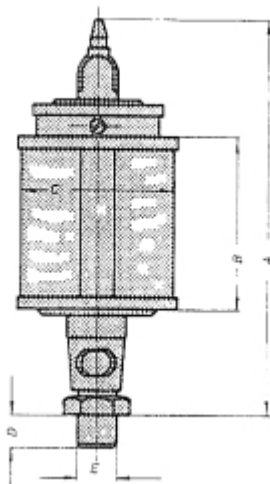

## HANDBEDIENDE OLIEDRUPPELPOT UNI 130 X 150 NATUURGLAS

Model: 1710 2104

### Omschrijving

Uni oliedruppelpotten zijn leverbaar met reservoir van plexiglas en natuurglas.

De druppelinstelling is nauwkeurig instelbaar en regelbaar. De pot is voorzien van een vulschaal met stofdeksel. Duidelijk druppel-controleglas.

Type :	Draad E (BSP):			A :	B :	C :	D :	Inh. ml. :
UNI 25	1/8	1/4		72	28	25	8	10
UNI 30	1/8	1/4		77	30	30	8	20
UNI 40	1/8	1/4		100	40	40	10	36
UNI 50	1/4	3/8		110	50	50	12	84
UNI 60	1/4	3/8	1/2	120	60	60	12	140
UNI 60 x 80	1/4	3/8	1/2	140	80	60	12	200
UNI 80 x 100	1/2	3/4	1/4 bi.dr.	160	100	80	16	500
UNI 100 x 100	1/2	3/4	1/4 bi.dr.	185	100	100	16	750
UNI 100 x 120	1/2	3/4	1/4 bi.dr.	195	120	100	16	1000
UNI 130 x 150	1/2	3/4	1/4 bi.dr.	240	150	130	16	2000
UNI 150 x 180	1/2	3/4	1/4 bi.dr.	270	180	150	16	3000