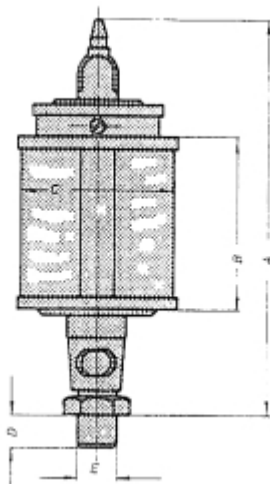

# HANDBEDIENDE OLIEDRUPPELPOT UNI 130 X 150 PLEXIGLAS

Model: 1710 1104

## Omschrijving

Uni oliedruppelpotten zijn leverbaar met reservoir van plexiglas en natuurglas.

De druppelinstelling is nauwkeurig instelbaar en regelbaar. De pot is voorzien van een vulschaal met stofdeksel. Duidelijk druppel-controleglas.

Type :	Draad E (BSP):	A :	B :	C :	D :	Inh. ml. :
UNI 25	1/8 1/4	72	28	25	8	10
UNI 30	1/8 1/4	77	30	30	8	20
UNI 40	1/8 1/4	100	40	40	10	36
UNI 50	1/4 3/8	110	50	50	12	84
UNI 60	1/4 3/8 1/2	120	60	60	12	140
UNI 60 x 80	1/4 3/8 1/2	140	80	60	12	200
UNI 80 x 100	1/2 3/4 1/4 bi.dr.	160	100	80	16	500
UNI 100 x 100	1/2 3/4 1/4 bi.dr.	185	100	100	16	750
UNI 100 x 120	1/2 3/4 1/4 bi.dr.	195	120	100	16	1000
UNI 130 x 150	1/2 3/4 1/4 bi.dr.	240	150	130	16	2000
UNI 150 x 180	1/2 3/4 1/4 bi.dr.	270	180	150	16	3000