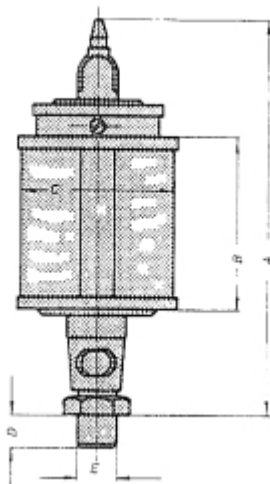

HANDBEDIENDE OLIEDRUPPELPOT UNI 130 X 150 PLEXIGLAS

Model: 1710 1104

Description

Uni oliedruppelpotten zijn leverbaar met reservoir van plexiglas en natuurglas.
De druppelinstelling is nauwkeurig instelbaar en regelbaar. De pot is voorzien van een vulschaal met stofdeksel. Duidelijk druppel-controleglas.

Type :	Draad E (BSP):	A :	B :	C :	D :	Inh. ml. :
UNI 25	1/8 1/4	72	28	25	8	10
UNI 30	1/8 1/4	77	30	30	8	20
UNI 40	1/8 1/4	100	40	40	10	36
UNI 50	1/4 3/8	110	50	50	12	84
UNI 60	1/4 3/8 1/2	120	60	60	12	140
UNI 60 x 80	1/4 3/8 1/2	140	80	60	12	200
UNI 80 x 100	1/2 3/4 1/4 bi.dr.	160	100	80	16	500
UNI 100 x 100	1/2 3/4 1/4 bi.dr.	185	100	100	16	750
UNI 100 x 120	1/2 3/4 1/4 bi.dr.	195	120	100	16	1000
UNI 130 x 150	1/2 3/4 1/4 bi.dr.	240	150	130	16	2000
UNI 150 x 180	1/2 3/4 1/4 bi.dr.	270	180	150	16	3000