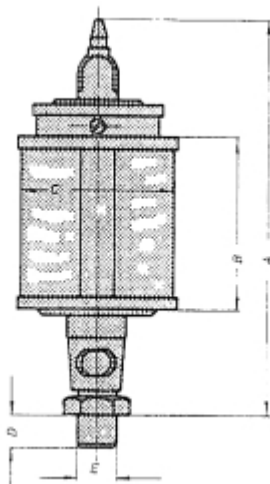

HANDBEDIENDE OLIEDRUPPELPOT UNI 100 X 120 NATUURLAS G1/2

Model: 1709 2104

Omschrijving

Uni oliedruppelpotten zijn leverbaar met reservoir van plexiglas en natuurglas.
De druppelinstelling is nauwkeurig instelbaar en regelbaar. De pot is voorzien van een vulschaal met stofdeksel. Duidelijk druppel-controleglas.

Type :	Draad E (BSP):	A :	B :	C :	D :	Inh. ml. :
UNI 25	1/8 1/4	72	28	25	8	10
UNI 30	1/8 1/4	77	30	30	8	20
UNI 40	1/8 1/4	100	40	40	10	36
UNI 50	1/4 3/8	110	50	50	12	84
UNI 60	1/4 3/8 1/2	120	60	60	12	140
UNI 60 x 80	1/4 3/8 1/2	140	80	60	12	200
UNI 80 x 100	1/2 3/4 1/4 bi.dr.	160	100	80	16	500
UNI 100 x 100	1/2 3/4 1/4 bi.dr.	185	100	100	16	750
UNI 100 x 120	1/2 3/4 1/4 bi.dr.	195	120	100	16	1000
UNI 130 x 150	1/2 3/4 1/4 bi.dr.	240	150	130	16	2000
UNI 150 x 180	1/2 3/4 1/4 bi.dr.	270	180	150	16	3000