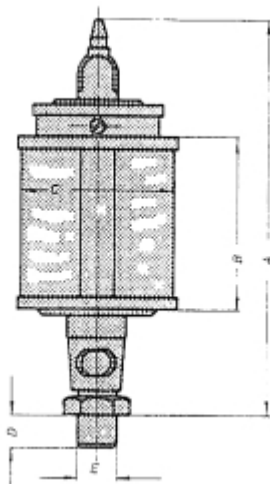

HANDBEDIENDE OLIEDRUPPELPOT UNI 100 X 120 NATUURLAS G1/2

Model: 1709 2104

Description

Uni oliedruppelpotten zijn leverbaar met reservoir van plexiglas en natuurglas.
De druppelinstelling is nauwkeurig instelbaar en regelbaar. De pot is voorzien van een vulschaal met stofdeksel. Duidelijk druppel-controleglas.

Type :	Draad E (BSP):	A :	B :	C :	D :	Inh. ml. :
UNI 25	1/8 1/4	72	28	25	8	10
UNI 30	1/8 1/4	77	30	30	8	20
UNI 40	1/8 1/4	100	40	40	10	36
UNI 50	1/4 3/8	110	50	50	12	84
UNI 60	1/4 3/8 1/2	120	60	60	12	140
UNI 60 x 80	1/4 3/8 1/2	140	80	60	12	200
UNI 80 x 100	1/2 3/4 1/4 bi.dr.	160	100	80	16	500
UNI 100 x 100	1/2 3/4 1/4 bi.dr.	185	100	100	16	750
UNI 100 x 120	1/2 3/4 1/4 bi.dr.	195	120	100	16	1000
UNI 130 x 150	1/2 3/4 1/4 bi.dr.	240	150	130	16	2000
UNI 150 x 180	1/2 3/4 1/4 bi.dr.	270	180	150	16	3000