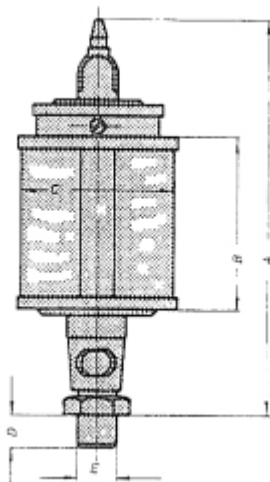

HANDBEDIENDE OLIEDRUPPELPOT UNI 100 X 120 PLEXIGLAS

Model: 1709 1104

Omschrijving

Uni oliedruppelpotten zijn leverbaar met reservoir van plexiglas en natuurglas. De druppelinstelling is nauwkeurig instelbaar en regelbaar. De pot is voorzien van een vulschaal met stofdeksel. Duidelijk druppel-controleglas.

Type :	Draad E (BSP):	A :	B :	C :	D :	Inh. ml. :
UNI 25	1/8 1/4	72	28	25	8	10
UNI 30	1/8 1/4	77	30	30	8	20
UNI 40	1/8 1/4	100	40	40	10	36
UNI 50	1/4 3/8	110	50	50	12	84
UNI 60	1/4 3/8 1/2	120	60	60	12	140
UNI 60 x 80	1/4 3/8 1/2	140	80	60	12	200
UNI 80 x 100	1/2 3/4 1/4 bi.dr.	160	100	80	16	500
UNI 100 x 100	1/2 3/4 1/4 bi.dr.	185	100	100	16	750
UNI 100 x 120	1/2 3/4 1/4 bi.dr.	195	120	100	16	1000
UNI 130 x 150	1/2 3/4 1/4 bi.dr.	240	150	130	16	2000
UNI 150 x 180	1/2 3/4 1/4 bi.dr.	270	180	150	16	3000