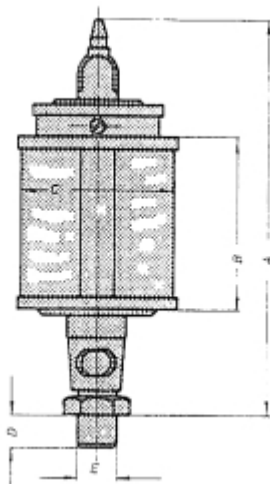

HANDBEDIENDE OLIEDRUPPELPOT UNI 100 X 120 PLEXIGLAS

Model: 1709 1104

Description

Uni oliedruppelpotten zijn leverbaar met reservoir van plexiglas en natuurglas.

De druppelinstelling is nauwkeurig instelbaar en regelbaar. De pot is voorzien van een vulschaal met stofdeksel. Duidelijk druppel-controleglas.

Type :	Draad E (BSP):	A :	B :	C :	D :	Inh. ml. :
UNI 25	1/8 1/4	72	28	25	8	10
UNI 30	1/8 1/4	77	30	30	8	20
UNI 40	1/8 1/4	100	40	40	10	36
UNI 50	1/4 3/8	110	50	50	12	84
UNI 60	1/4 3/8 1/2	120	60	60	12	140
UNI 60 x 80	1/4 3/8 1/2	140	80	60	12	200
UNI 80 x 100	1/2 3/4 1/4 bi.dr.	160	100	80	16	500
UNI 100 x 100	1/2 3/4 1/4 bi.dr.	185	100	100	16	750
UNI 100 x 120	1/2 3/4 1/4 bi.dr.	195	120	100	16	1000
UNI 130 x 150	1/2 3/4 1/4 bi.dr.	240	150	130	16	2000
UNI 150 x 180	1/2 3/4 1/4 bi.dr.	270	180	150	16	3000

Technische gegevens

Inhoud (ml) 1000

Materiaal plexiglas

Smeertechniek Rotterdam

Cairostraat 74

3047 BC Rotterdam

T 010 - 466 62 55

F 010 - 466 66 55