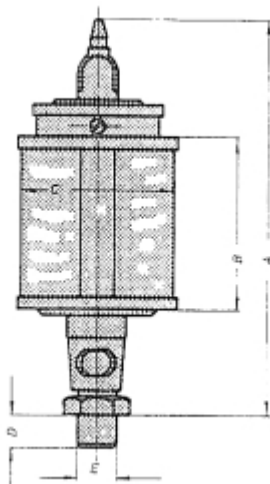

# HANDBEDIENDE OLIEDRUPPELPOT UNI 100 X 100 NATUURLAS

Model: 1708 2104

## Omschrijving

Uni oliedruppelpotten zijn leverbaar met reservoir van plexiglas en natuurglas.  
De druppelinstelling is nauwkeurig instelbaar en regelbaar. De pot is voorzien van een vulschaal met stofdeksel. Duidelijk druppel-controleglas.

| Type :        | Draad E (BSP):     | A : | B : | C : | D : | Inh. ml. : |
|---------------|--------------------|-----|-----|-----|-----|------------|
| UNI 25        | 1/8 1/4            | 72  | 28  | 25  | 8   | 10         |
| UNI 30        | 1/8 1/4            | 77  | 30  | 30  | 8   | 20         |
| UNI 40        | 1/8 1/4            | 100 | 40  | 40  | 10  | 36         |
| UNI 50        | 1/4 3/8            | 110 | 50  | 50  | 12  | 84         |
| UNI 60        | 1/4 3/8 1/2        | 120 | 60  | 60  | 12  | 140        |
| UNI 60 x 80   | 1/4 3/8 1/2        | 140 | 80  | 60  | 12  | 200        |
| UNI 80 x 100  | 1/2 3/4 1/4 bi.dr. | 160 | 100 | 80  | 16  | 500        |
| UNI 100 x 100 | 1/2 3/4 1/4 bi.dr. | 185 | 100 | 100 | 16  | 750        |
| UNI 100 x 120 | 1/2 3/4 1/4 bi.dr. | 195 | 120 | 100 | 16  | 1000       |
| UNI 130 x 150 | 1/2 3/4 1/4 bi.dr. | 240 | 150 | 130 | 16  | 2000       |
| UNI 150 x 180 | 1/2 3/4 1/4 bi.dr. | 270 | 180 | 150 | 16  | 3000       |