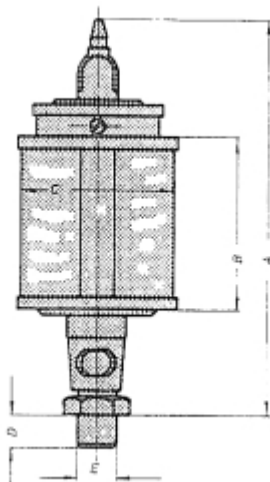

HANDBEDIENDE OLIEDRUPPELPOT UNI 100 X 100 PLEXIGLAS

Model: 1708 1104

Omschrijving

Uni oliedruppelpotten zijn leverbaar met reservoir van plexiglas en natuurglas. De druppelinstelling is nauwkeurig instelbaar en regelbaar. De pot is voorzien van een vulschaal met stofdeksel. Duidelijk druppel-controleglas.

Type :	Draad E (BSP):	A :	B :	C :	D :	Inh. ml. :
UNI 25	1/8 1/4	72	28	25	8	10
UNI 30	1/8 1/4	77	30	30	8	20
UNI 40	1/8 1/4	100	40	40	10	36
UNI 50	1/4 3/8	110	50	50	12	84
UNI 60	1/4 3/8 1/2	120	60	60	12	140
UNI 60 x 80	1/4 3/8 1/2	140	80	60	12	200
UNI 80 x 100	1/2 3/4 1/4 bi.dr.	160	100	80	16	500
UNI 100 x 100	1/2 3/4 1/4 bi.dr.	185	100	100	16	750
UNI 100 x 120	1/2 3/4 1/4 bi.dr.	195	120	100	16	1000
UNI 130 x 150	1/2 3/4 1/4 bi.dr.	240	150	130	16	2000
UNI 150 x 180	1/2 3/4 1/4 bi.dr.	270	180	150	16	3000

Technische gegevens

Inhoud (ml) 750

Materiaal plexiglas

Smeertechniek Rotterdam

Cairostraat 74
3047 BC Rotterdam

T 010 - 466 62 55

F 010 - 466 66 55

E info@smeertechniek.nl