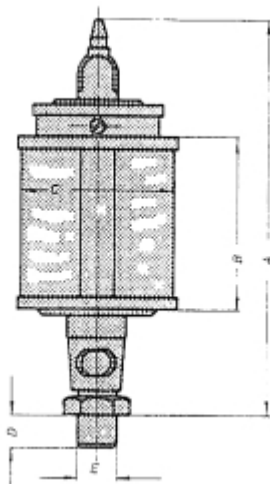

# HANDBEDIENDE OLIEDRUPPELPOT UNI 100 X 100 PLEXIGLAS

Model: 1708 1104

## Description

Uni oliedruppelpotten zijn leverbaar met reservoir van plexiglas en natuurglas.  
De druppelinstelling is nauwkeurig instelbaar en regelbaar. De pot is voorzien van een vulschaal met stofdeksel. Duidelijk druppel-controleglas.

Type :	Draad E (BSP):	A :	B :	C :	D :	Inh. ml. :
UNI 25	1/8 1/4	72	28	25	8	10
UNI 30	1/8 1/4	77	30	30	8	20
UNI 40	1/8 1/4	100	40	40	10	36
UNI 50	1/4 3/8	110	50	50	12	84
UNI 60	1/4 3/8 1/2	120	60	60	12	140
UNI 60 x 80	1/4 3/8 1/2	140	80	60	12	200
UNI 80 x 100	1/2 3/4 1/4 bi.dr.	160	100	80	16	500
UNI 100 x 100	1/2 3/4 1/4 bi.dr.	185	100	100	16	750
UNI 100 x 120	1/2 3/4 1/4 bi.dr.	195	120	100	16	1000
UNI 130 x 150	1/2 3/4 1/4 bi.dr.	240	150	130	16	2000
UNI 150 x 180	1/2 3/4 1/4 bi.dr.	270	180	150	16	3000

## Technische gegevens

**Inhoud (ml)** 750

**Materiaal** plexiglas