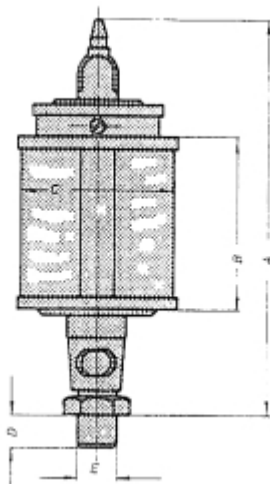

# HANDBEDIENDE OLIEDRUPPELPOT UNI 80 X 100 NATUURLAS

Model: 1707 2104

## Omschrijving

Uni oliedruppelpotten zijn leverbaar met reservoir van plexiglas en natuurglas.  
De druppelinstelling is nauwkeurig instelbaar en regelbaar. De pot is voorzien van een vulschaal met stofdeksel. Duidelijk druppel-controleglas.

Type :	Draad E (BSP):	A :	B :	C :	D :	Inh. ml. :
UNI 25	1/8 1/4	72	28	25	8	10
UNI 30	1/8 1/4	77	30	30	8	20
UNI 40	1/8 1/4	100	40	40	10	36
UNI 50	1/4 3/8	110	50	50	12	84
UNI 60	1/4 3/8 1/2	120	60	60	12	140
UNI 60 x 80	1/4 3/8 1/2	140	80	60	12	200
UNI 80 x 100	1/2 3/4 1/4 bi.dr.	160	100	80	16	500
UNI 100 x 100	1/2 3/4 1/4 bi.dr.	185	100	100	16	750
UNI 100 x 120	1/2 3/4 1/4 bi.dr.	195	120	100	16	1000
UNI 130 x 150	1/2 3/4 1/4 bi.dr.	240	150	130	16	2000
UNI 150 x 180	1/2 3/4 1/4 bi.dr.	270	180	150	16	3000