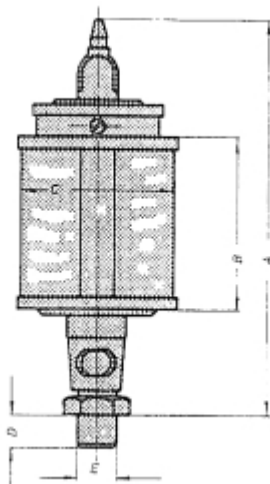

HANDBEDIENDE OLIEDRUPPELPOT UNI 80 X 100 NATUURLAS

Model: 1707 2104

Description

Uni oliedruppelpotten zijn leverbaar met reservoir van plexiglas en natuurglas.
De druppelinstelling is nauwkeurig instelbaar en regelbaar. De pot is voorzien van een vulschaal met stofdeksel. Duidelijk druppel-controleglas.

Type :	Draad E (BSP):	A :	B :	C :	D :	Inh. ml. :
UNI 25	1/8 1/4	72	28	25	8	10
UNI 30	1/8 1/4	77	30	30	8	20
UNI 40	1/8 1/4	100	40	40	10	36
UNI 50	1/4 3/8	110	50	50	12	84
UNI 60	1/4 3/8 1/2	120	60	60	12	140
UNI 60 x 80	1/4 3/8 1/2	140	80	60	12	200
UNI 80 x 100	1/2 3/4 1/4 bi.dr.	160	100	80	16	500
UNI 100 x 100	1/2 3/4 1/4 bi.dr.	185	100	100	16	750
UNI 100 x 120	1/2 3/4 1/4 bi.dr.	195	120	100	16	1000
UNI 130 x 150	1/2 3/4 1/4 bi.dr.	240	150	130	16	2000
UNI 150 x 180	1/2 3/4 1/4 bi.dr.	270	180	150	16	3000