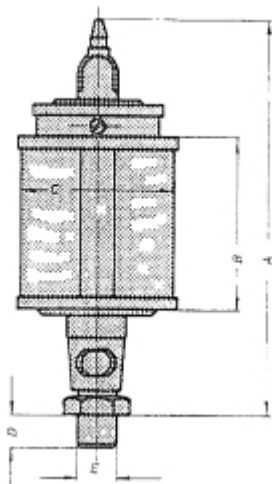

HANDBEDIENDE OLIEDRUPPELPOT UNI 80 X 100 PLEXIGLAS

Model: 1707 1104

Omschrijving

Uni oliedruppelpotten zijn leverbaar met reservoir van plexiglas en natuurglas. De druppelinstelling is nauwkeurig instelbaar en regelbaar. De pot is voorzien van een vulschaal met stofdeksel. Duidelijk druppel-controleglas.

Type :	Draad E (BSP):	A :	B :	C :	D :	Inh. ml. :
UNI 25	1/8 1/4	72	28	25	8	10
UNI 30	1/8 1/4	77	30	30	8	20
UNI 40	1/8 1/4	100	40	40	10	36
UNI 50	1/4 3/8	110	50	50	12	84
UNI 60	1/4 3/8 1/2	120	60	60	12	140
UNI 60 x 80	1/4 3/8 1/2	140	80	60	12	200
UNI 80 x 100	1/2 3/4 1/4 bi.dr.	160	100	80	16	500
UNI 100 x 100	1/2 3/4 1/4 bi.dr.	185	100	100	16	750
UNI 100 x 120	1/2 3/4 1/4 bi.dr.	195	120	100	16	1000
UNI 130 x 150	1/2 3/4 1/4 bi.dr.	240	150	130	16	2000
UNI 150 x 180	1/2 3/4 1/4 bi.dr.	270	180	150	16	3000

Technische gegevens

Inhoud (ml) 500

Materiaal plexiglas

Smeertechniek Rotterdam

Cairostraat 74
3047 BC Rotterdam

T 010 - 466 62 55

F 010 - 466 66 55

E info@smeertechniek.nl