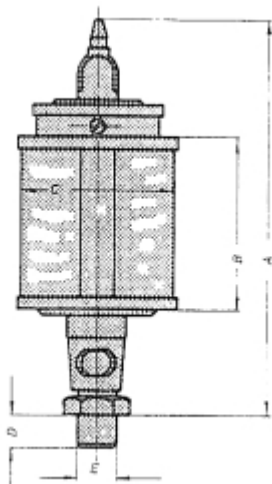

HANDBEDIENDE OLIEDRUPPELPOT UNI 80 X 100 PLEXIGLAS

Model: 1707 1104

Description

Uni oliedruppelpotten zijn leverbaar met reservoir van plexiglas en natuurglas.
De druppelinstelling is nauwkeurig instelbaar en regelbaar. De pot is voorzien van een vulschaal met stofdeksel. Duidelijk druppel-controleglas.

Type :	Draad E (BSP):	A :	B :	C :	D :	Inh. ml. :
UNI 25	1/8 1/4	72	28	25	8	10
UNI 30	1/8 1/4	77	30	30	8	20
UNI 40	1/8 1/4	100	40	40	10	36
UNI 50	1/4 3/8	110	50	50	12	84
UNI 60	1/4 3/8 1/2	120	60	60	12	140
UNI 60 x 80	1/4 3/8 1/2	140	80	60	12	200
UNI 80 x 100	1/2 3/4 1/4 bi.dr.	160	100	80	16	500
UNI 100 x 100	1/2 3/4 1/4 bi.dr.	185	100	100	16	750
UNI 100 x 120	1/2 3/4 1/4 bi.dr.	195	120	100	16	1000
UNI 130 x 150	1/2 3/4 1/4 bi.dr.	240	150	130	16	2000
UNI 150 x 180	1/2 3/4 1/4 bi.dr.	270	180	150	16	3000

Technische gegevens

Inhoud (ml) 500

Materiaal plexiglas

Smeertechniek Rotterdam

Cairostraat 74
3047 BC Rotterdam

T 010 - 466 62 55

F 010 - 466 66 55

E info@smeertechniek.nl