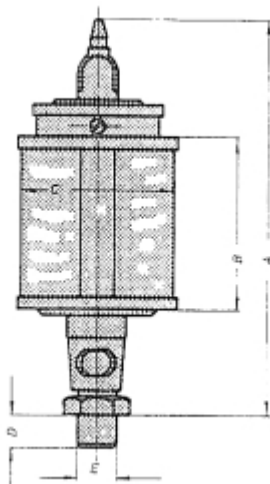

HANDBEDIENDE OLIEDRUPPELPOT UNI 60 X 80 NATUURGLAS

Model: 1706 2102

Omschrijving

Uni oliedruppelpotten zijn leverbaar met reservoir van plexiglas en natuurglas. De druppelinstelling is nauwkeurig instelbaar en regelbaar. De pot is voorzien van een vulschaal met stofdeksel. Duidelijk druppel-controleglas.

Type :	Draad E (BSP):	A :	B :	C :	D :	Inh. ml. :
UNI 25	1/8 1/4	72	28	25	8	10
UNI 30	1/8 1/4	77	30	30	8	20
UNI 40	1/8 1/4	100	40	40	10	36
UNI 50	1/4 3/8	110	50	50	12	84
UNI 60	1/4 3/8 1/2	120	60	60	12	140
UNI 60 x 80	1/4 3/8 1/2	140	80	60	12	200
UNI 80 x 100	1/2 3/4 1/4 bi.dr.	160	100	80	16	500
UNI 100 x 100	1/2 3/4 1/4 bi.dr.	185	100	100	16	750
UNI 100 x 120	1/2 3/4 1/4 bi.dr.	195	120	100	16	1000
UNI 130 x 150	1/2 3/4 1/4 bi.dr.	240	150	130	16	2000
UNI 150 x 180	1/2 3/4 1/4 bi.dr.	270	180	150	16	3000