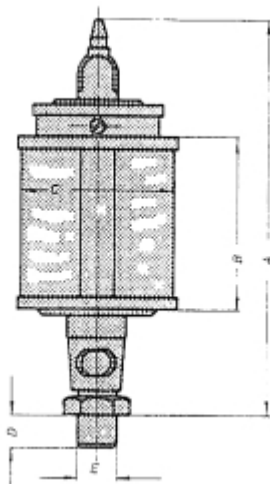

HANDBEDIENDE OLIEDRUPPELPOT UNI 60 X 80 NATUURGLAS

Model: 1706 2102

Description

Uni oliedruppelpotten zijn leverbaar met reservoir van plexiglas en natuurglas.
De druppelinstelling is nauwkeurig instelbaar en regelbaar. De pot is voorzien van een vulschaal met stofdeksel. Duidelijk druppel-controleglas.

Type :	Draad E (BSP):	A :	B :	C :	D :	Inh. ml. :
UNI 25	1/8 1/4	72	28	25	8	10
UNI 30	1/8 1/4	77	30	30	8	20
UNI 40	1/8 1/4	100	40	40	10	36
UNI 50	1/4 3/8	110	50	50	12	84
UNI 60	1/4 3/8 1/2	120	60	60	12	140
UNI 60 x 80	1/4 3/8 1/2	140	80	60	12	200
UNI 80 x 100	1/2 3/4 1/4 bi.dr.	160	100	80	16	500
UNI 100 x 100	1/2 3/4 1/4 bi.dr.	185	100	100	16	750
UNI 100 x 120	1/2 3/4 1/4 bi.dr.	195	120	100	16	1000
UNI 130 x 150	1/2 3/4 1/4 bi.dr.	240	150	130	16	2000
UNI 150 x 180	1/2 3/4 1/4 bi.dr.	270	180	150	16	3000