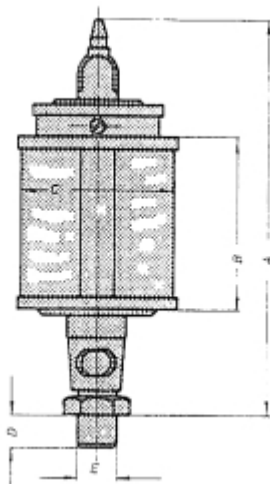

HANDBEDIENDE OLIEDRUPPELPOT UNI 60 X 80 PLEXIGLAS

Model: 1706 1102

Omschrijving

Uni oliedruppelpotten zijn leverbaar met reservoir van plexiglas en natuurglas. De druppelinstelling is nauwkeurig instelbaar en regelbaar. De pot is voorzien van een vulschaal met stofdeksel. Duidelijk druppel-controleglas.

Type :	Draad E (BSP):	A :	B :	C :	D :	Inh. ml. :
UNI 25	1/8 1/4	72	28	25	8	10
UNI 30	1/8 1/4	77	30	30	8	20
UNI 40	1/8 1/4	100	40	40	10	36
UNI 50	1/4 3/8	110	50	50	12	84
UNI 60	1/4 3/8 1/2	120	60	60	12	140
UNI 60 x 80	1/4 3/8 1/2	140	80	60	12	200
UNI 80 x 100	1/2 3/4 1/4 bi.dr.	160	100	80	16	500
UNI 100 x 100	1/2 3/4 1/4 bi.dr.	185	100	100	16	750
UNI 100 x 120	1/2 3/4 1/4 bi.dr.	195	120	100	16	1000
UNI 130 x 150	1/2 3/4 1/4 bi.dr.	240	150	130	16	2000
UNI 150 x 180	1/2 3/4 1/4 bi.dr.	270	180	150	16	3000

Technische gegevens

Inhoud (ml) 200

Materiaal plexiglas

Smeertechniek Rotterdam

Cairostraat 74
3047 BC Rotterdam

T 010 - 466 62 55

F 010 - 466 66 55

E info@smeertechniek.nl