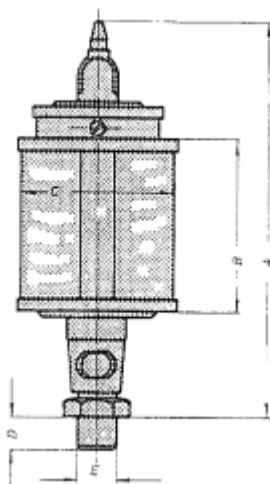

HANDBEDIENDE OLIEDRUPPELPOT UNI 60 X 80 PLEXIGLAS

Model: 1706 1102

Description

Uni oliedruppelpotten zijn leverbaar met reservoir van plexiglas en natuurglas.
De druppelinstelling is nauwkeurig instelbaar en regelbaar. De pot is voorzien van een vulschaal met stofdeksel. Duidelijk druppel-controleglas.

Type :	Draad E (BSP):	A :	B :	C :	D :	Inh. ml. :
UNI 25	1/8 1/4	72	28	25	8	10
UNI 30	1/8 1/4	77	30	30	8	20
UNI 40	1/8 1/4	100	40	40	10	36
UNI 50	1/4 3/8	110	50	50	12	84
UNI 60	1/4 3/8 1/2	120	60	60	12	140
UNI 60 x 80	1/4 3/8 1/2	140	80	60	12	200
UNI 80 x 100	1/2 3/4 1/4 bi.dr.	160	100	80	16	500
UNI 100 x 100	1/2 3/4 1/4 bi.dr.	185	100	100	16	750
UNI 100 x 120	1/2 3/4 1/4 bi.dr.	195	120	100	16	1000
UNI 130 x 150	1/2 3/4 1/4 bi.dr.	240	150	130	16	2000
UNI 150 x 180	1/2 3/4 1/4 bi.dr.	270	180	150	16	3000

Technische gegevens

Inhoud (ml) 200

Materiaal plexiglas

Smeertechniek Rotterdam

Cairostraat 74
3047 BC Rotterdam

T 010 - 466 62 55

F 010 - 466 66 55

E info@smeertechniek.nl