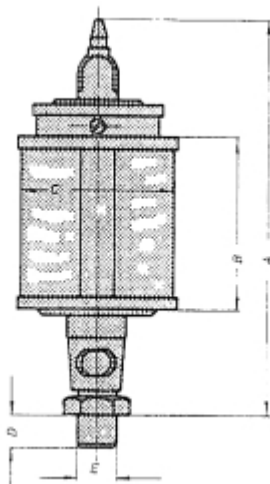

# HANDBEDIENDE OLIEDRUPPELPOT UNI 60 NATUURGLAS

Model: 1705 2102

## Omschrijving

Uni oliedruppelpotten zijn leverbaar met reservoir van plexiglas en natuurglas.

De druppelinstelling is nauwkeurig instelbaar en regelbaar. De pot is voorzien van een vulschaal met stofdeksel. Duidelijk druppel-controleglas.

Type :	Draad E (BSP):	A :	B :	C :	D :	Inh. ml. :
UNI 25	1/8 1/4	72	28	25	8	10
UNI 30	1/8 1/4	77	30	30	8	20
UNI 40	1/8 1/4	100	40	40	10	36
UNI 50	1/4 3/8	110	50	50	12	84
UNI 60	1/4 3/8 1/2	120	60	60	12	140
UNI 60 x 80	1/4 3/8 1/2	140	80	60	12	200
UNI 80 x 100	1/2 3/4 1/4 bi.dr.	160	100	80	16	500
UNI 100 x 100	1/2 3/4 1/4 bi.dr.	185	100	100	16	750
UNI 100 x 120	1/2 3/4 1/4 bi.dr.	195	120	100	16	1000
UNI 130 x 150	1/2 3/4 1/4 bi.dr.	240	150	130	16	2000
UNI 150 x 180	1/2 3/4 1/4 bi.dr.	270	180	150	16	3000