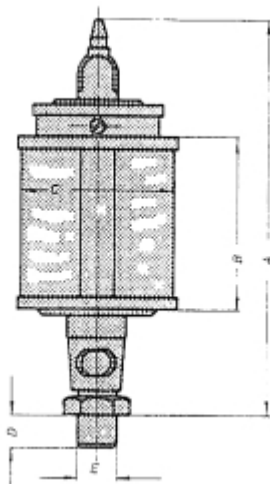

HANDBEDIENDE OLIEDRUPPELPOT UNI 60 NATUURGLAS

Model: 1705 2102

Omschrijving

Uni oliedruppelpotten zijn leverbaar met reservoir van plexiglas en natuurglas. De druppelinstelling is nauwkeurig instelbaar en regelbaar. De pot is voorzien van een vulschaal met stofdeksel. Duidelijk druppel-controleglas.

| Type : | Draad E (BSP): | A : | B : | C : | D : | Inh. ml. : |
|---------------|--------------------|-----|-----|-----|-----|------------|
| UNI 25 | 1/8 1/4 | 72 | 28 | 25 | 8 | 10 |
| UNI 30 | 1/8 1/4 | 77 | 30 | 30 | 8 | 20 |
| UNI 40 | 1/8 1/4 | 100 | 40 | 40 | 10 | 36 |
| UNI 50 | 1/4 3/8 | 110 | 50 | 50 | 12 | 84 |
| UNI 60 | 1/4 3/8 1/2 | 120 | 60 | 60 | 12 | 140 |
| UNI 60 x 80 | 1/4 3/8 1/2 | 140 | 80 | 60 | 12 | 200 |
| UNI 80 x 100 | 1/2 3/4 1/4 bi.dr. | 160 | 100 | 80 | 16 | 500 |
| UNI 100 x 100 | 1/2 3/4 1/4 bi.dr. | 185 | 100 | 100 | 16 | 750 |
| UNI 100 x 120 | 1/2 3/4 1/4 bi.dr. | 195 | 120 | 100 | 16 | 1000 |
| UNI 130 x 150 | 1/2 3/4 1/4 bi.dr. | 240 | 150 | 130 | 16 | 2000 |
| UNI 150 x 180 | 1/2 3/4 1/4 bi.dr. | 270 | 180 | 150 | 16 | 3000 |